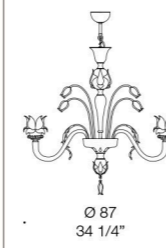

7098 R6

35,00 Kg
0,463 m³

IP 20 CE ⚡

HALO/LED
E 14
6 x MAX 46W

7098

Glass colour

Clear glass with gold, Amethyst and light green with gold

Frame finish

Matt gold

7098 A2

5,50 Kg
0,084 m³

IP 20 CE ⚡

HALO/LED
E 14
2 x MAX 46W

7098 A3

6,00 Kg
0,084 m³

IP 20 CE ⚡

HALO/LED
E 14
3 x MAX 46W

7098 K6

15,00 Kg
0,252 m³

IP 20 CE ⚡

HALO/LED
E 14
6 x MAX 46W

7098 K8

24,00 Kg
0,505 m³

IP 20 CE ⚡