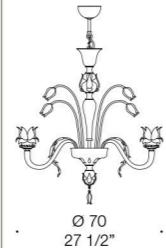

7098 K10

27,00 Kg
0,505 m³

IP 20 CE ⚡

HALO/LED
E 14
10 x MAX 46W

7098 K16

80,00 Kg
1,327 m³

IP 20 CE ⚡

HALO/LED
E 14
16 x MAX 46W

7098 R6

35,00 Kg
0,463 m³

IP 20 CE ⚡

HALO/LED
E 14
6 x MAX 46W

7098

Glass colour

Clear glass with gold, Amethyst and light green with gold

Frame finish

Matt gold

7098 A2

5,50 Kg
0,084 m³

IP 20 CE ⚡

HALO/LED
E 14
2 x MAX 46W

7098 A3

6,00 Kg
0,084 m³

IP 20 CE ⚡

HALO/LED
E 14
3 x MAX 46W

7098 K6

15,00 Kg
0,252 m³

IP 20 CE ⚡

HALO/LED
E 14
6 x MAX 46W

7098 K8

24,00 Kg
0,505 m³

IP 20 CE ⚡