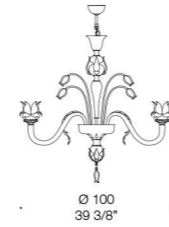

7098 K10

27,00 Kg
0,505 m³

IP 20 CE ⚡

HALO/LED
E 14
10 x MAX 46W

7098 K16

80,00 Kg
1,327 m³

IP 20 CE ⚡

HALO/LED
E 14
16 x MAX 46W

7098 R6

35,00 Kg
0,463 m³

IP 20 CE ⚡

HALO/LED
E 14
6 x MAX 46W

7098

Glass colour

Clear glass with gold, Amethyst and light green with gold

Frame finish