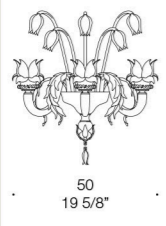

7098 K10

27,00 Kg
0,505 m³

IP 20 CE ⚡

HALO/LED
E 14
10 x MAX 46W

7098 K16

80,00 Kg
1,327 m³

IP 20 CE ⚡

HALO/LED
E 14
16 x MAX 46W

7098 R6

35,00 Kg
0,463 m³

IP 20 CE ⚡

HALO/LED
E 14
6 x MAX 46W

7098

Glass colour

Clear glass with gold, Amethyst and light green with gold

Frame finish

Matt gold

7098 A2

5,50 Kg
0,084 m³

IP 20 CE ⚡

HALO/LED
E 14
2 x MAX 46W

7098 A3

6,00 Kg
0,084 m³

IP 20 CE ⚡