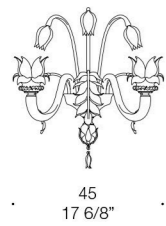

7098 K10

27,00 Kg
0,505 m³

IP 20 CE ⚡

HALO/LED
E 14
10 x MAX 46W

7098 K16

80,00 Kg
1,327 m³

IP 20 CE ⚡

HALO/LED
E 14
16 x MAX 46W

7098 R6

35,00 Kg
0,463 m³

IP 20 CE ⚡

HALO/LED
E 14
6 x MAX 46W

7098

Glass colour

Clear glass with gold, Amethyst and light green with gold

Frame finish

Matt gold

7098 A2

5,50 Kg
0,084 m³

IP 20 CE ⚡

HALO/LED
E 14
2 x MAX 46W

7098 A3

6,00 Kg
0,084 m³

IP 20 CE ⚡